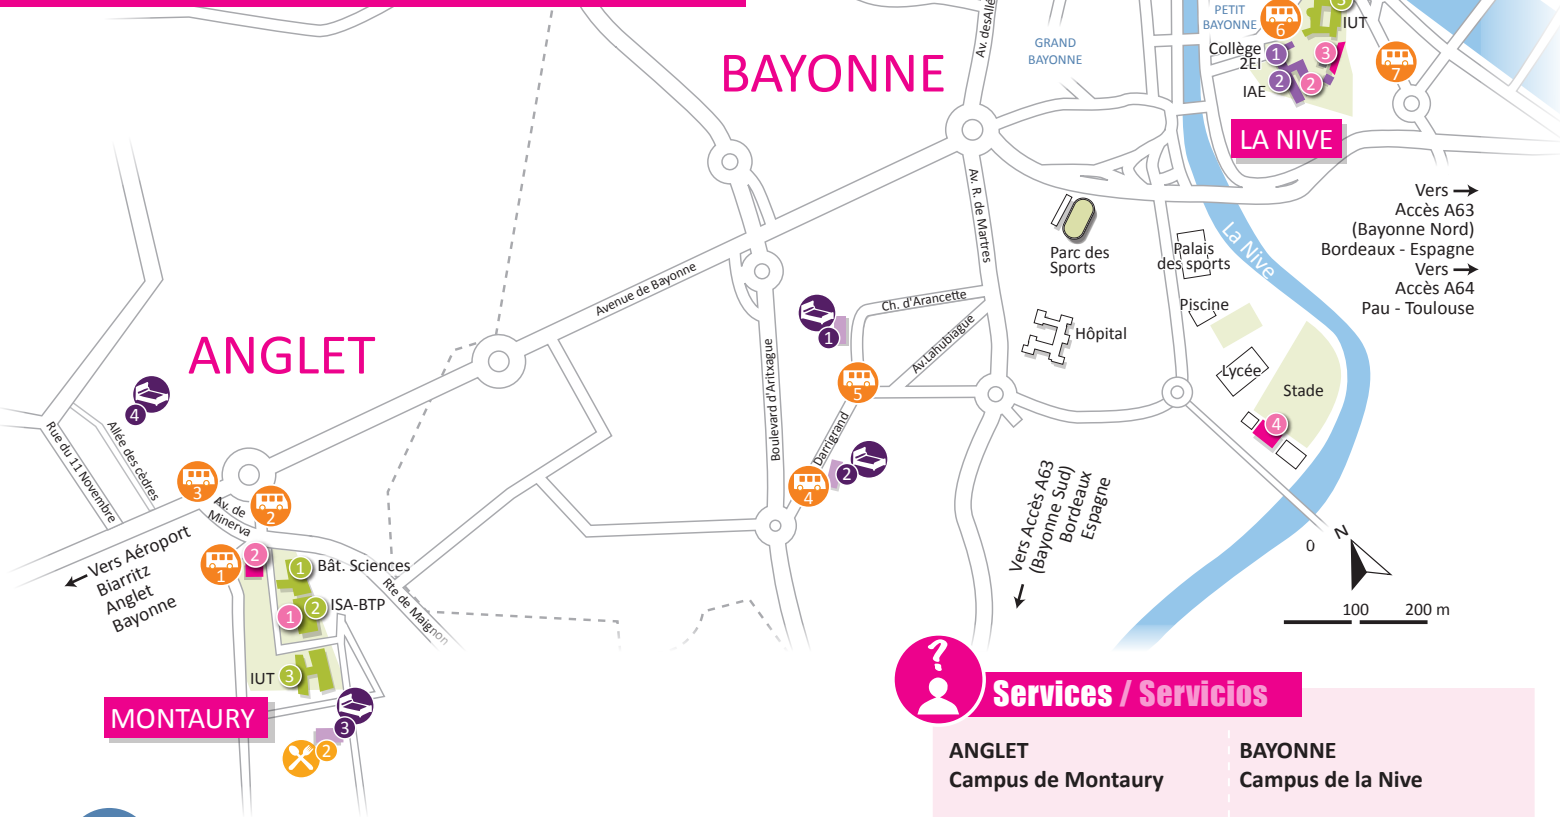

Campus de la Côte Basque

Formation / Academics / Formaciones

ANGLET Campus de Montaury

Collège STEE

Sciences et technologies pour l'énergie et l'environnement

1. 1 Bât. Sciences et techniques
   Scolarité Sciences et STAPS
   Allée du Parc Montaury
   05 59 57 44 00
2. 2 ISA-BTP
   05 59 57 44 24
3. 3 IUT de Bayonne Pays Basque
   (Département Informatique)
   2 allée du Parc Montaury
   05 59 57 43 00

BAYONNE Campus de la Nive

Collège ZEI

Études européennes et internationales

1. 1 Collège ZEI
   8 allée des Platanes
   05 59 57 41 11
2. 2 IAE Pau-Bayonne - École
   universitaire de management
   8 allée des Platanes
   05 59 57 44 70

Collège STEE

Sciences et technologies pour l'énergie et l'environnement

1. 3 IUT de Bayonne Pays Basque
   (Départements GEA et Tech de co.)
   Place Paul Bert
   05 59 57 43 07

Logement / Accommodation / Alojamiento

BAYONNE

1. 1 Rés. Universitaire Arancette
   24 chemin d'Arancette
2. 2 Rés. Universitaire E. Goyheneche
   6/8 rue Mayi Darizcurren

ANGLET

1. 3 Rés. Pierre Bidart
   55 rue de Mirambeau
2. 4 Rés. Roland Barthes
   10 allée des Cèdres

Restauration / Cafeterias / Comedores

BAYONNE

1. 1 Resto U de la Nive
   79 rue Bourgneuf

ANGLET

1. 2 Resto U Pierre Bidart
   55 rue de Mirambeau

Services / Servicios

ANGLET Campus de Montaury

1. 1 SCD - Service Commun de la
   Documentation : Bibliothèque
   1 bis, allée du Parc Montaury
   64600 ANGLET
   05 59 57 44 60
2. 2 Pavillon Montaury :
   - International Welcome Desk
   - E2S UPPA
   - Bureau de liaison
   - Direction de la recherche et
   de la valorisation

BAYONNE Campus de la Nive

1. 1 MDE - Maison de l'Étudiant
   77 rue Bourgneuf
   64100 BAYONNE
   05 59 57 41 54
   - SCUJO - Service Commun
   Universitaire d'Information et
   d'Orientation
   05 59 57 41 61
   - SUMPPS - Service
   Universitaire de Médecine
   Préventive et de Promotion de
   la Santé
   05 59 57 41 57
   - FORCO - VAE
   05 59 57 41 59
   - Service Culturel
   05 59 57 41 62
2. A - Salle AQUIPASS
   Activation/rechargement
   carte AQUIPASS

Bus - Chronoplus

<http://www.chronoplus.eu>

1. 1 Moulin de Sault - Ligne 14
2. 2 Minerva - Lignes 4 - 6 - 14
3. 3 Bernain - Lignes A1 - A2 - C
4. 4 Université des métiers - Lignes 4 - 14
5. 5 Conservatoire - Lignes 4 - 14
6. 6 Place St André - Lignes 4 - 14 - 17
7. 7 Poydenot - Lignes 15 - C

1. 2 SUAPS - Service Universitaire
   des Activités Physiques et
   Sportives
   Campus de la Nive
   8 allée des Platanes
   64100 BAYONNE
   05 59 57 41 08

1. 3 SCD - Service Commun de la
   Documentation : Bibliothèque
   19 place Paul Bert
   64100 Bayonne
   05 59 57 41 40

1. 4 Halle des sports
   Avenue Raoul Follereau
   64100 Bayonne